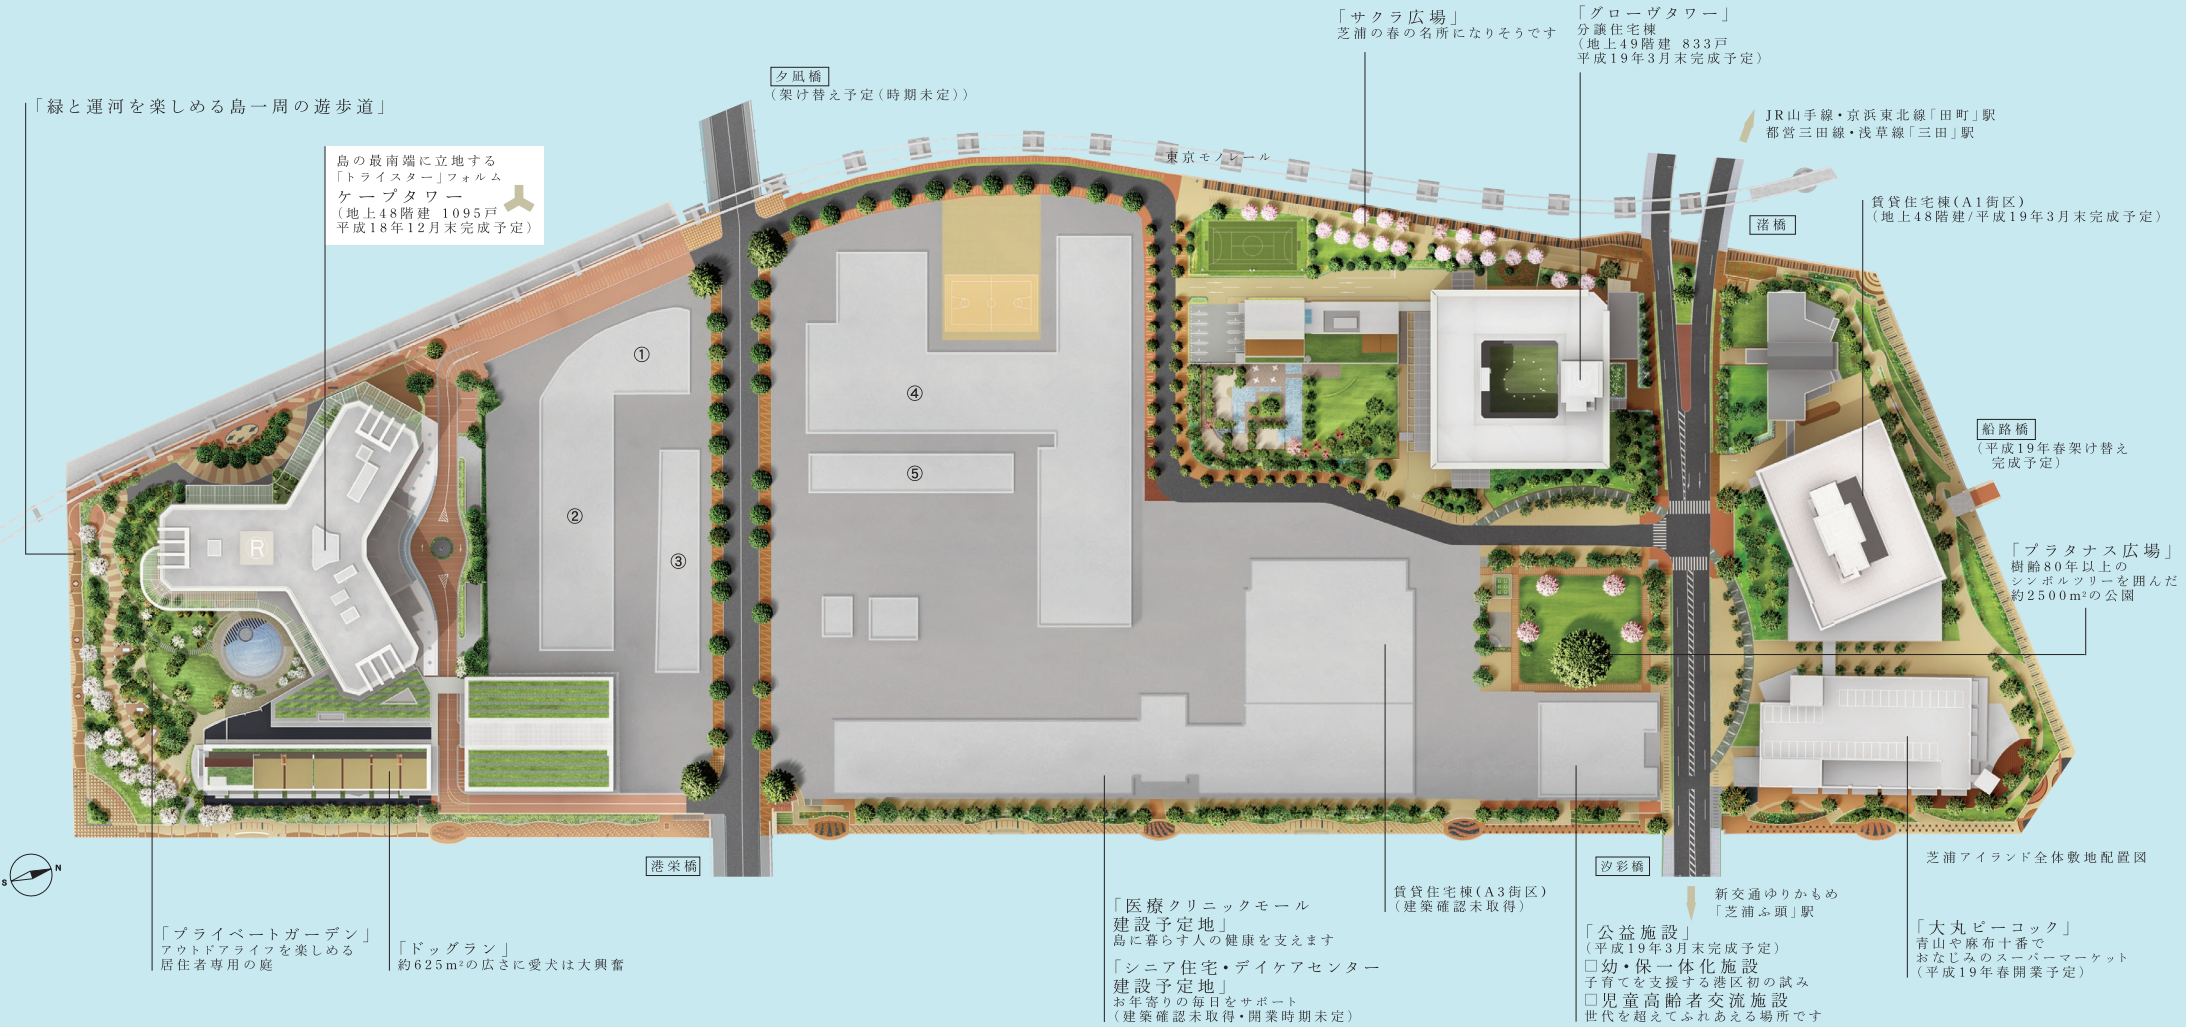

<添付資料>「芝浦アイランド地区プロジェクト」配置イメージ図

芝浦アイランド地区プロジェクト対象地区外既存建物 : ①芝浦アークビル ②東新芝浦ビル ③都営芝浦四丁目第二アパート ④東京と下水道局芝浦ポンプ所 ⑤富士エクスプレス本社