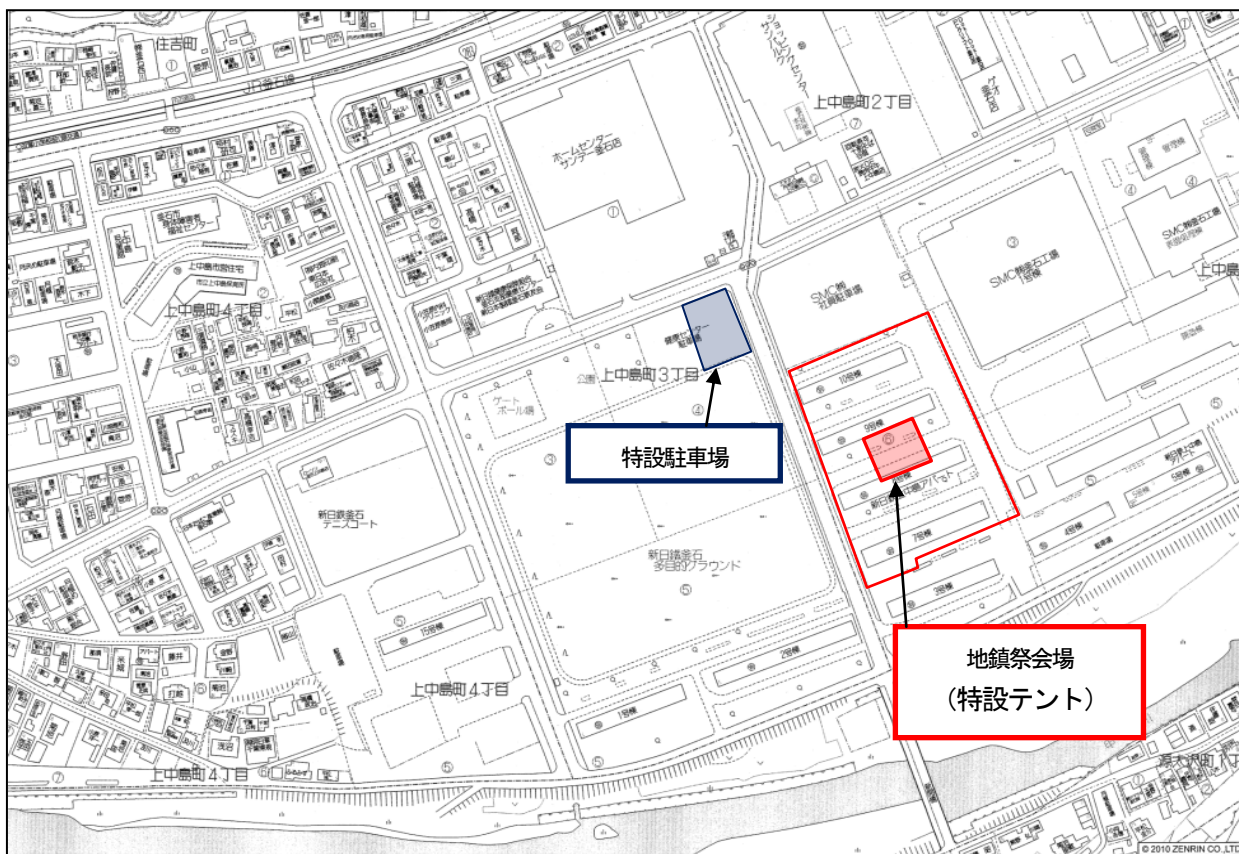

# 「釜石市上中島町復興公営住宅第Ⅱ期」地鎮祭 〈会場ご案内〉

## ■会場広域地図

## ■会場周辺地図

## ■交通アクセス

JR 釜石線「釜石」駅より車 7 分

JR 釜石線「小佐野」駅より徒歩 16 分

※車でご来場の方は、特設駐車場をご利用ください(10 台駐車可能)。

駐車可能箇所には赤いコーンが置いてあります。指定箇所以外への駐車はご遠慮ください。  
尚、駐車場は 10 台分のスペースとなっております。先着順となりますのでご了承ください。